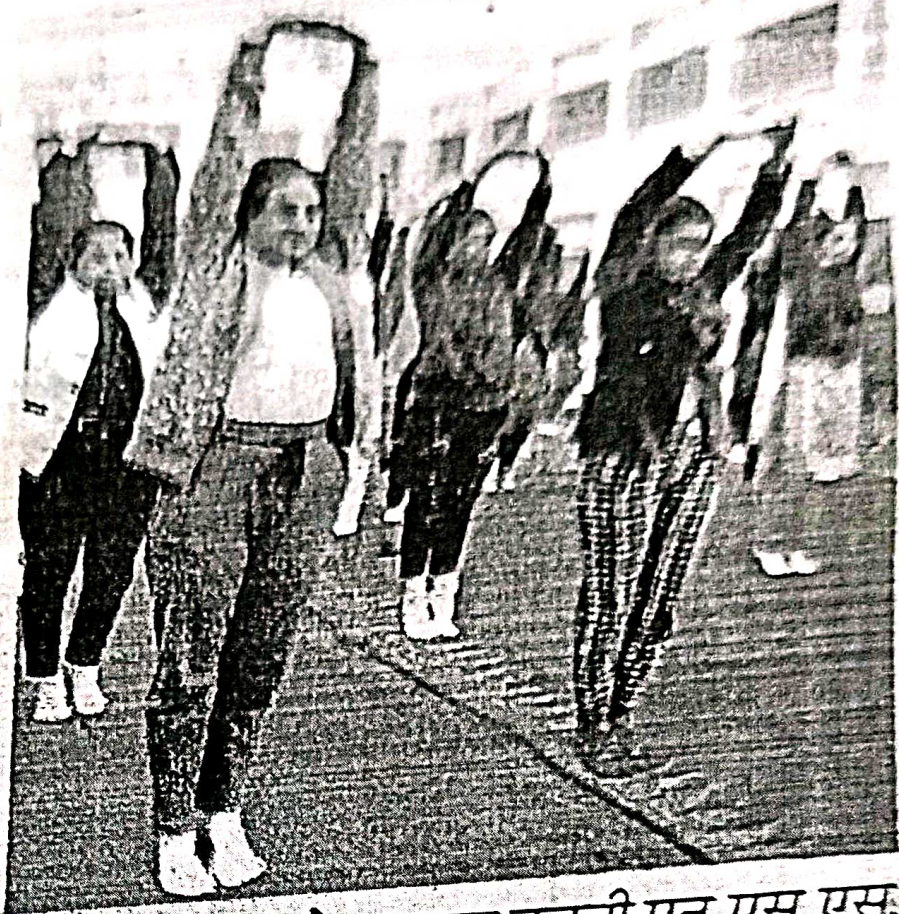

# 7 दिवसीय एन.एस.एस. कैंप के दूसरे दिन छात्राओं ने किया योगाभ्यास

नरवाना, 8 फरवरी (राजीव): सनातन धर्म महिला महाविद्यालय नरवाना में चल रहे 7 दिवसीय एन.एस.एस. कैंप के दूसरे दिन की शुरुआत योगाभ्यास से की गई। डा. भार्गव ने छात्राओं को विभिन्न प्रकार की योग मुद्राओं से अवगत करवाया। इसके पश्चात डा. सूर्यदेव आर्य ने छात्राओं को होम नर्सिंग की ट्रेनिंग दी। उन्होंने बताया कि कैसे दुर्घटना के समय हम दूसरों को सहायता कर सकते हैं। प्राचार्या डा. पूनम शर्मा ने भी छात्राओं को संबोधित करते हुए कहा कि हमें मुसीबत में हिम्मत नहीं हारनी चाहिए। एन.एस.एस. इंचार्ज डा. शालू सचदेवा ने सूर्यदेव आर्य का धन्यवाद किया। इस अवसर पर प्रतियोगिता करवाई गई जिसमें 25 छात्राओं ने भाग लिया। इस अवसर पर डा. अंजना लोहान, डा. नयन दीप ने भी छात्राओं को संबोधित करते हुए उनके उज्ज्वल भविष्य की कामना की।